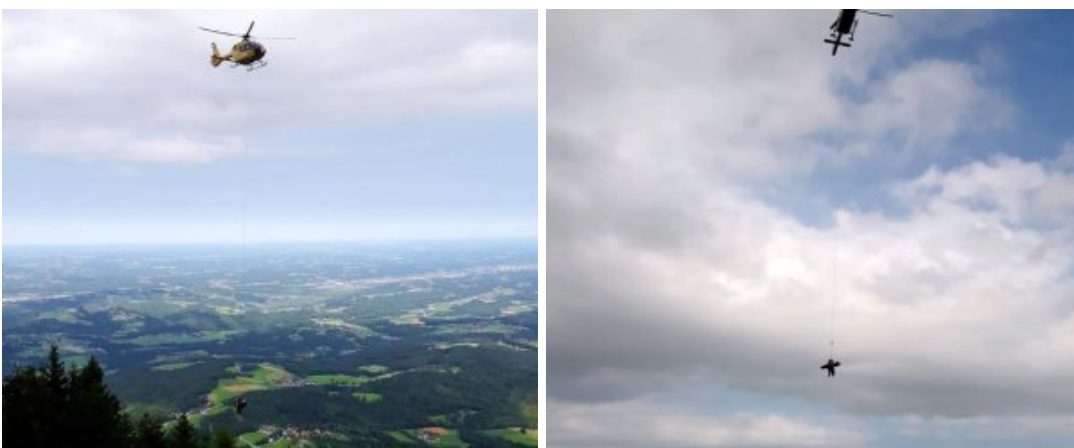

## Paragleiter landet in Baum

Am 13. Juli gegen 16 Uhr wurde die Bergrettung Graz zu einem Notfall am Schöckl gerufen, ein Paragleiter sei zwischen Halterhütte und Ostgipfel abgestürzt.

Bei Eintreffen der Mannschaft stellte sich heraus, dass der Gleitschirm etwa 15 Meter über dem Boden in den Baumwipfeln hing.

Gemeinsam mit der [FF St. Radekund](#) wurde daraufhin die Bergung vorbereitet und durchgeführt. Dabei erklimm ein Retter den Baum und stieg zur Verunfallten zu. Diese war bis auf den erlittenen Schreck unverletzt und konnte sofort abgeseilt werden.

## Mehrere Einsätze am Schöckl

Gleich zweimal wurde die Bergrettung Graz, am heutigen 30. Juni, zu Einsätzen am Schöckl gerufen.

Um die Mittagszeit kam ein 80 Jahre alter Mann (am Wanderweg Nr. 21) zu Sturz und zog sich dabei erhebliche Verletzungen am Kopf zu. Daraufhin wurde der Verletzte von der Bergrettung und dem Roten Kreuz zur weiteren Versorgung in das Krankenhaus transportiert.

Wenige Stunden nach Einsatzende kam es erneut zu einem Notfall, ein Paragleiter war direkt nach dem Start am Ostgipfel des Schöckl abgestürzt. Mit Unterstützung des Notarzthubschraubers Christophorus 12 wurde der Verletzte geborgen und in das UKH Graz geflogen.